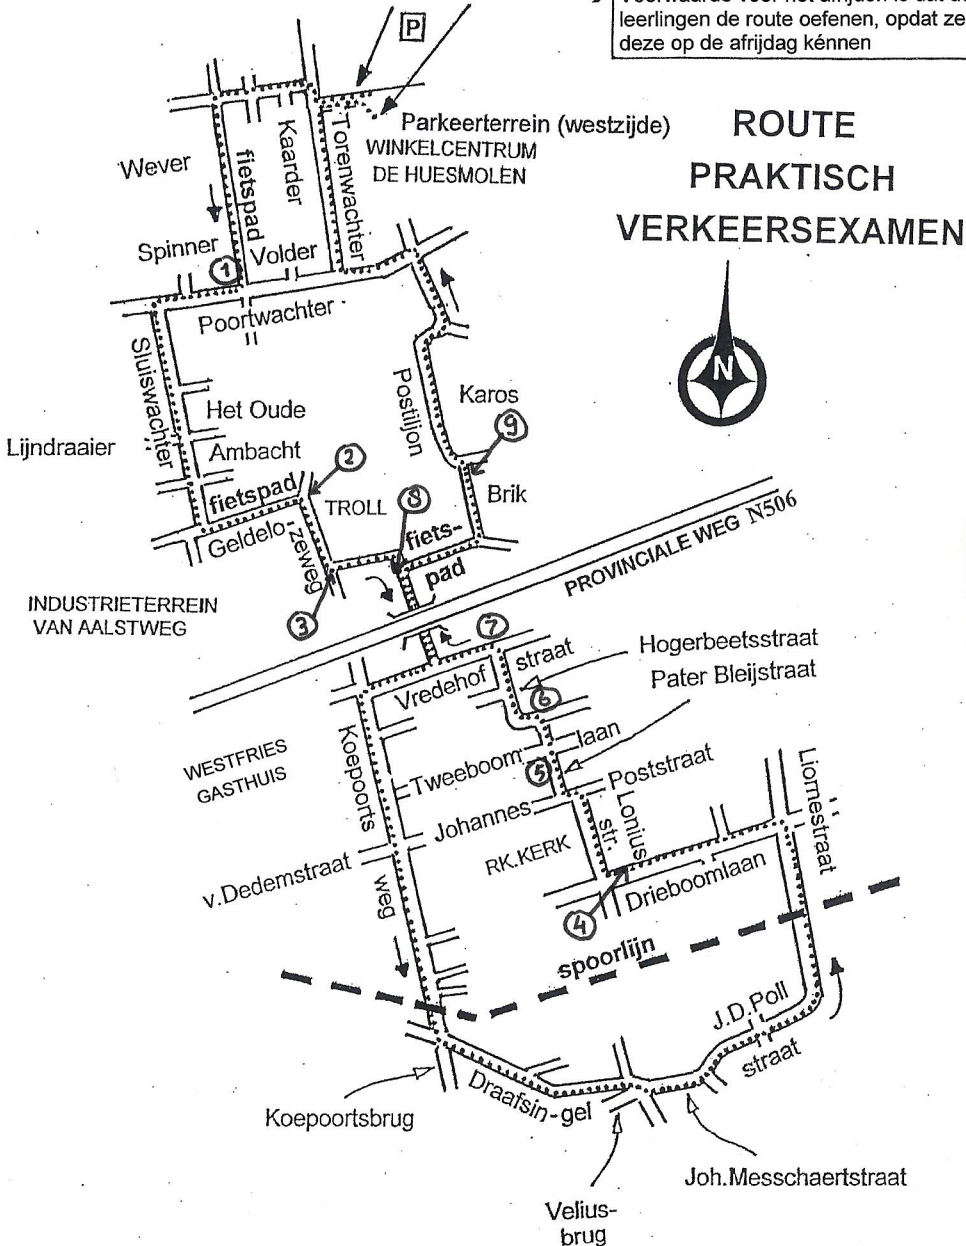

Onderwijs Verkeerscommissie Basis- en Speciaal Basisonderwijs Hoorn

start/finish

→ Voorwaarde voor het afrijden is dat de leerlingen de route oefenen, opdat ze deze op de afrijdag kennen